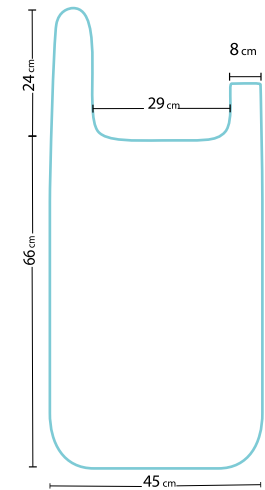

## intrade

Daimlerstraße 7  
48456 Steinfurt

Farben: mint · blau · flieder  
gelb · weiß

Ausstattung: Hasenohr-/Schlitz-  
Verschluss

Material: 100 % Baumwolle (Frottee)

Größe: 45 x 90 cm

SIND AUCH  
**STARK**  
IM BEREICH DER  
**PFLEGE**  
**TEXTILIEN**